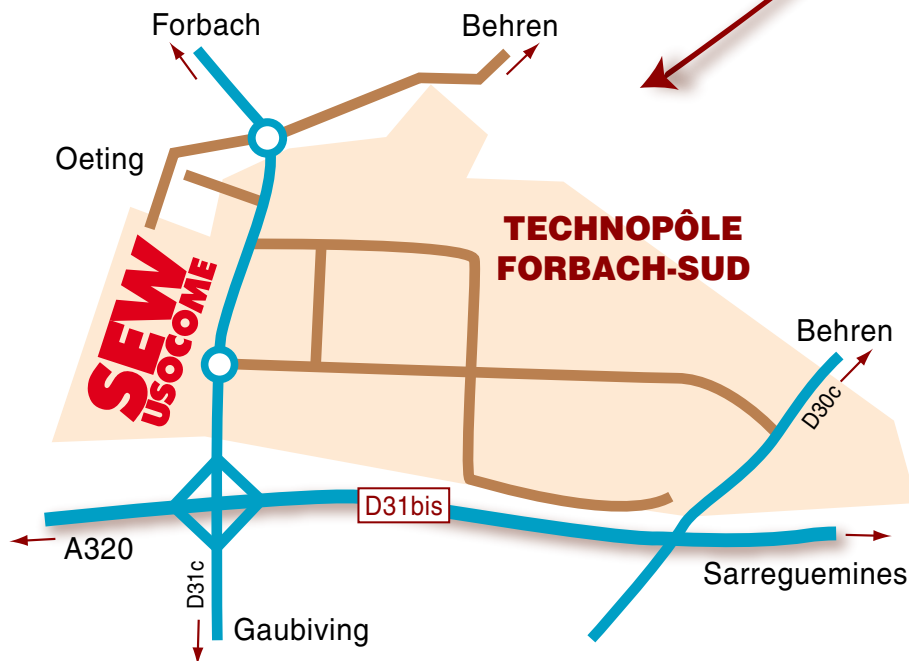

Depuis l'A4

- suivre la direction SARREBRUCK
- prendre l'A320 vers FORBACH-SARREBRUCK
- emprunter la sortie 43 direction SARREGUEMINES, puis sortie TECHNOPOLE FORBACH-SUD
- suivre le fléchage Technopôle Sud puis SEW

venir à Forbach

Adresse administrative :

Z.I. Technopôle Forbach-Sud - 57604 FORBACH - Tél. : 03 87 29 38 00 - Fax : 03 87 29 38 38

Adresse de géolocalisation :

Avenue Jean Eric Bousch - 57600 OETING - 49° 09' 50" Nord / 06° 54' 56" Est

Adresse postale :

Z.I. Technopôle Forbach-Sud - BP 30269 - 57604 FORBACH Cedex