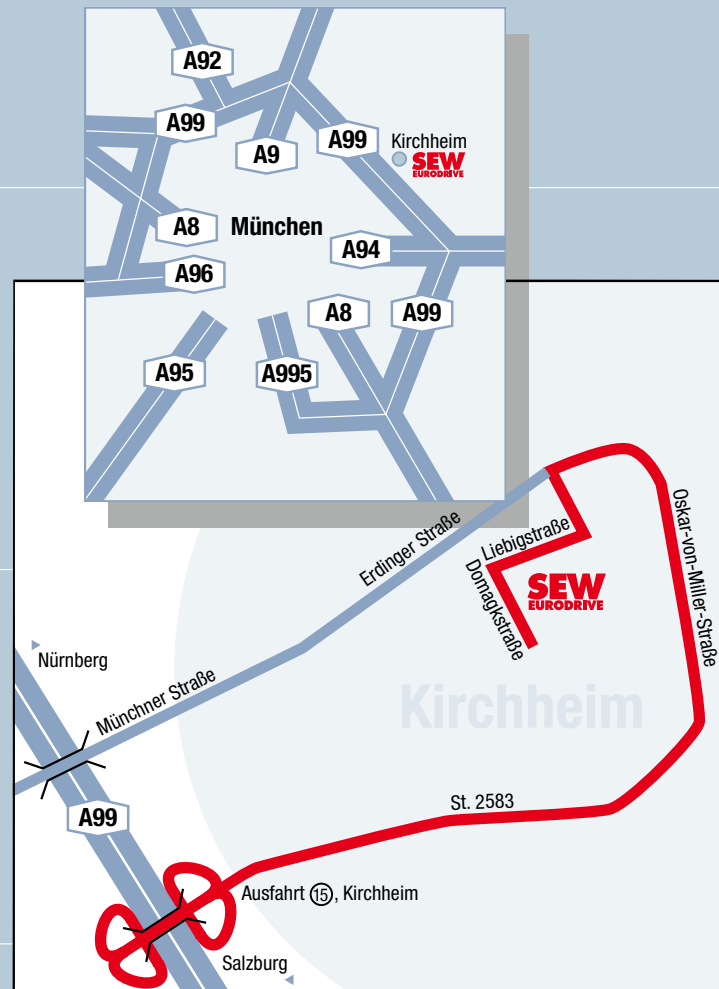

### Sie kommen von der A95 aus Richtung Garmisch-Partenkirchen: Am Autobahnende München Sendling-Süd

- Folgen Sie auf dem Mittleren Ring der Wegweisung Richtung Autobahn Passau A94 / Neue Messe
- Nach ca. 12 km erreichen Sie die Ausfahrt zur Autobahn Passau. Hier fahren Sie ca. 10 km bis zum Autobahndreieck München Ost
- Folgen Sie dem Wegweiser Richtung Nürnberg
- Ausfahrt Kirchheim

### Sie kommen von der A96 aus Richtung Lindau: Am Autobahnende München Sendling-Süd

- Folgen Sie auf dem Mittleren Ring der Wegweisung Richtung Autobahn Passau A94 / Neue Messe
- Nach ca. 14 km erreichen Sie die Ausfahrt zur Autobahn Passau A94 / Messe
- Fahren Sie ca. 10 km bis zum Autobahndreieck München Ost
- Folgen Sie dem Wegweiser Richtung Nürnberg A99
- Ausfahrt Kirchheim

### Bei der Ausfahrt Kirchheim

- Fahren Sie Richtung Erding und folgen Sie der Staatsstraße 2583
- Nach ca. 1,5 km kommen Sie zu einer Linkskurve und erreichen die Oskar-von-Miller-Straße, der Sie ca. 750 m folgen
- An der jetzt kommenden Rechtskurve biegen Sie links in die Erdinger Straße ein und folgen der Beschilderung