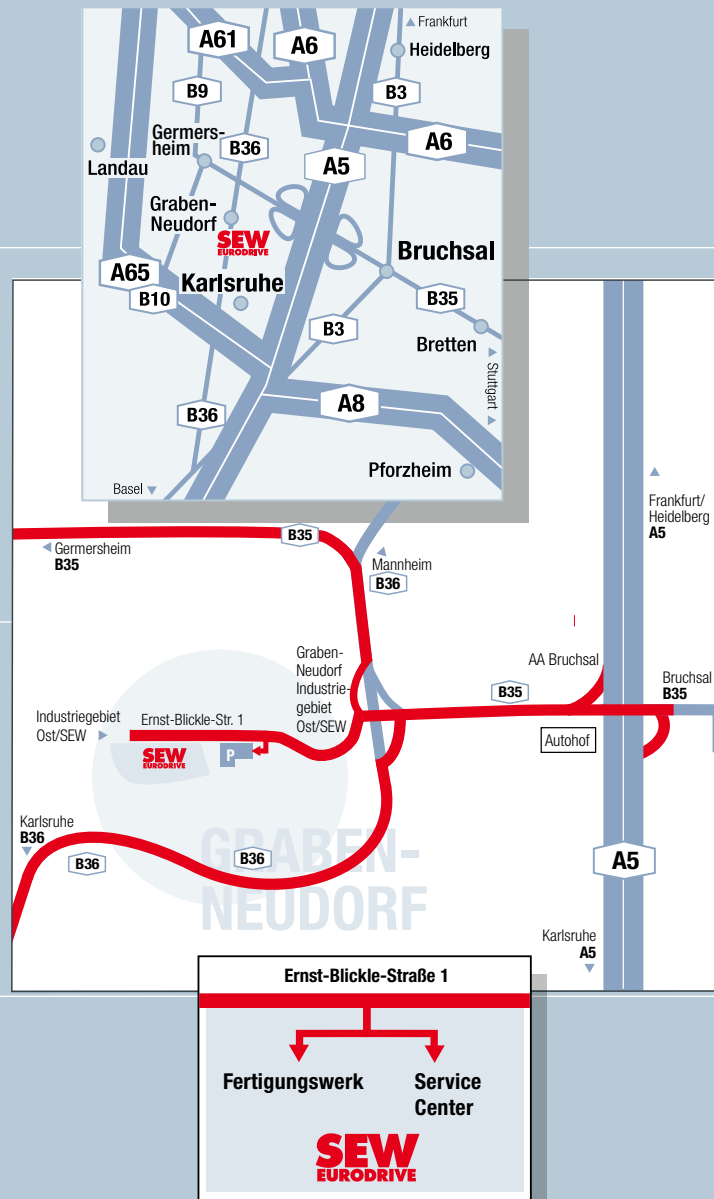

Sie kommen auf der B36 aus Richtung Karlsruhe:

- Die B36 an der Auffahrt zur B35 verlassen und an der Kreuzung nach links abbiegen
- An der Abfahrt Graben-Neudorf/Industriegebiet Ost/SEW-EURODRIVE fahren Sie links ab und folgen ca. 1 km dem Verlauf der Straße
- Auf der linken Seite sehen Sie SEW-EURODRIVE

Sie kommen auf der B36 aus Richtung Mannheim:

- Die B36 an der Ausfahrt zur B35 verlassen
- An der Abfahrt Graben-Neudorf/Industriegebiet Ost/SEW-EURODRIVE fahren Sie rechts ab und folgen ca. 1 km dem Verlauf der Straße
- Auf der linken Seite sehen Sie SEW-EURODRIVE

Für Besucher gibt es eine ausreichende Anzahl an Parkplätzen im Parkhaus auf Ebene 0.

Sie kommen mit der Bahn vom Flughafen:

Aus Richtung Frankfurt

- Mit der Bahn über Mannheim oder Heidelberg weiter nach Graben-Neudorf/Bahnhof

Aus Richtung Basel, München, Stuttgart

- Mit der Bahn nach Graben-Neudorf/Bahnhof

Vom Bahnhof Graben-Neudorf aus sind es zu Fuß nur noch ca. 10 Minuten bis zu SEW-EURODRIVE.

Genaue Informationen über die Bahnverbindungen nach Graben-Neudorf erhalten Sie unter www.bahn.de.